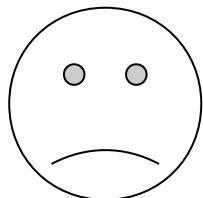

STATO DI FORMA DEI GIOCATORI IMPEGNATI NEL CAMPIONATO CSI

(RIFERITO ALLA GIORNATA ODIERNA)

**PESCHIULLI - GIUPPONI – CAPELLI –
ORLANDI – NORIS – CANTU’- SANTINI -
QUAGLIA**

**GALDINI – MAZZOCCHI - BONOMO -
CARASTRO.**